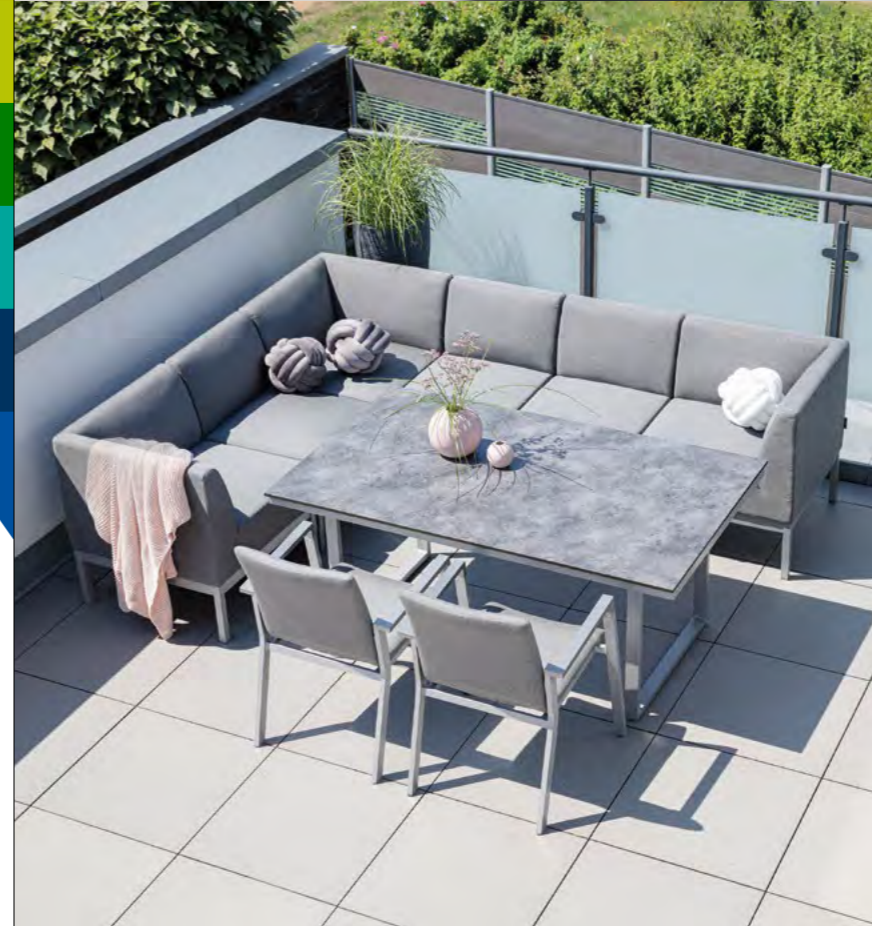

SUNBRELLA® ist eine eingetragene Handelsmarke von Glen Raven, Inc.