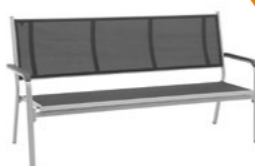

UVP:
Artikel/-nummer: **479,90 €***
Farbe: **3er Bank** | 0310612-0000
Material: silber/anthrazit
Gewicht: Aluminium/Outdoorgewebe
Max. Belastung: 14,3 kg
Aufstellmaße: 120 kg (je Sitzfläche)
Sitzhöhe: 191 x 67 x 97 cm
44 cm