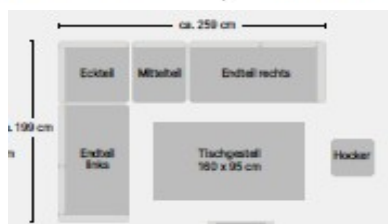

Tischgestell mit HPL Platte grau
160 x 95cm